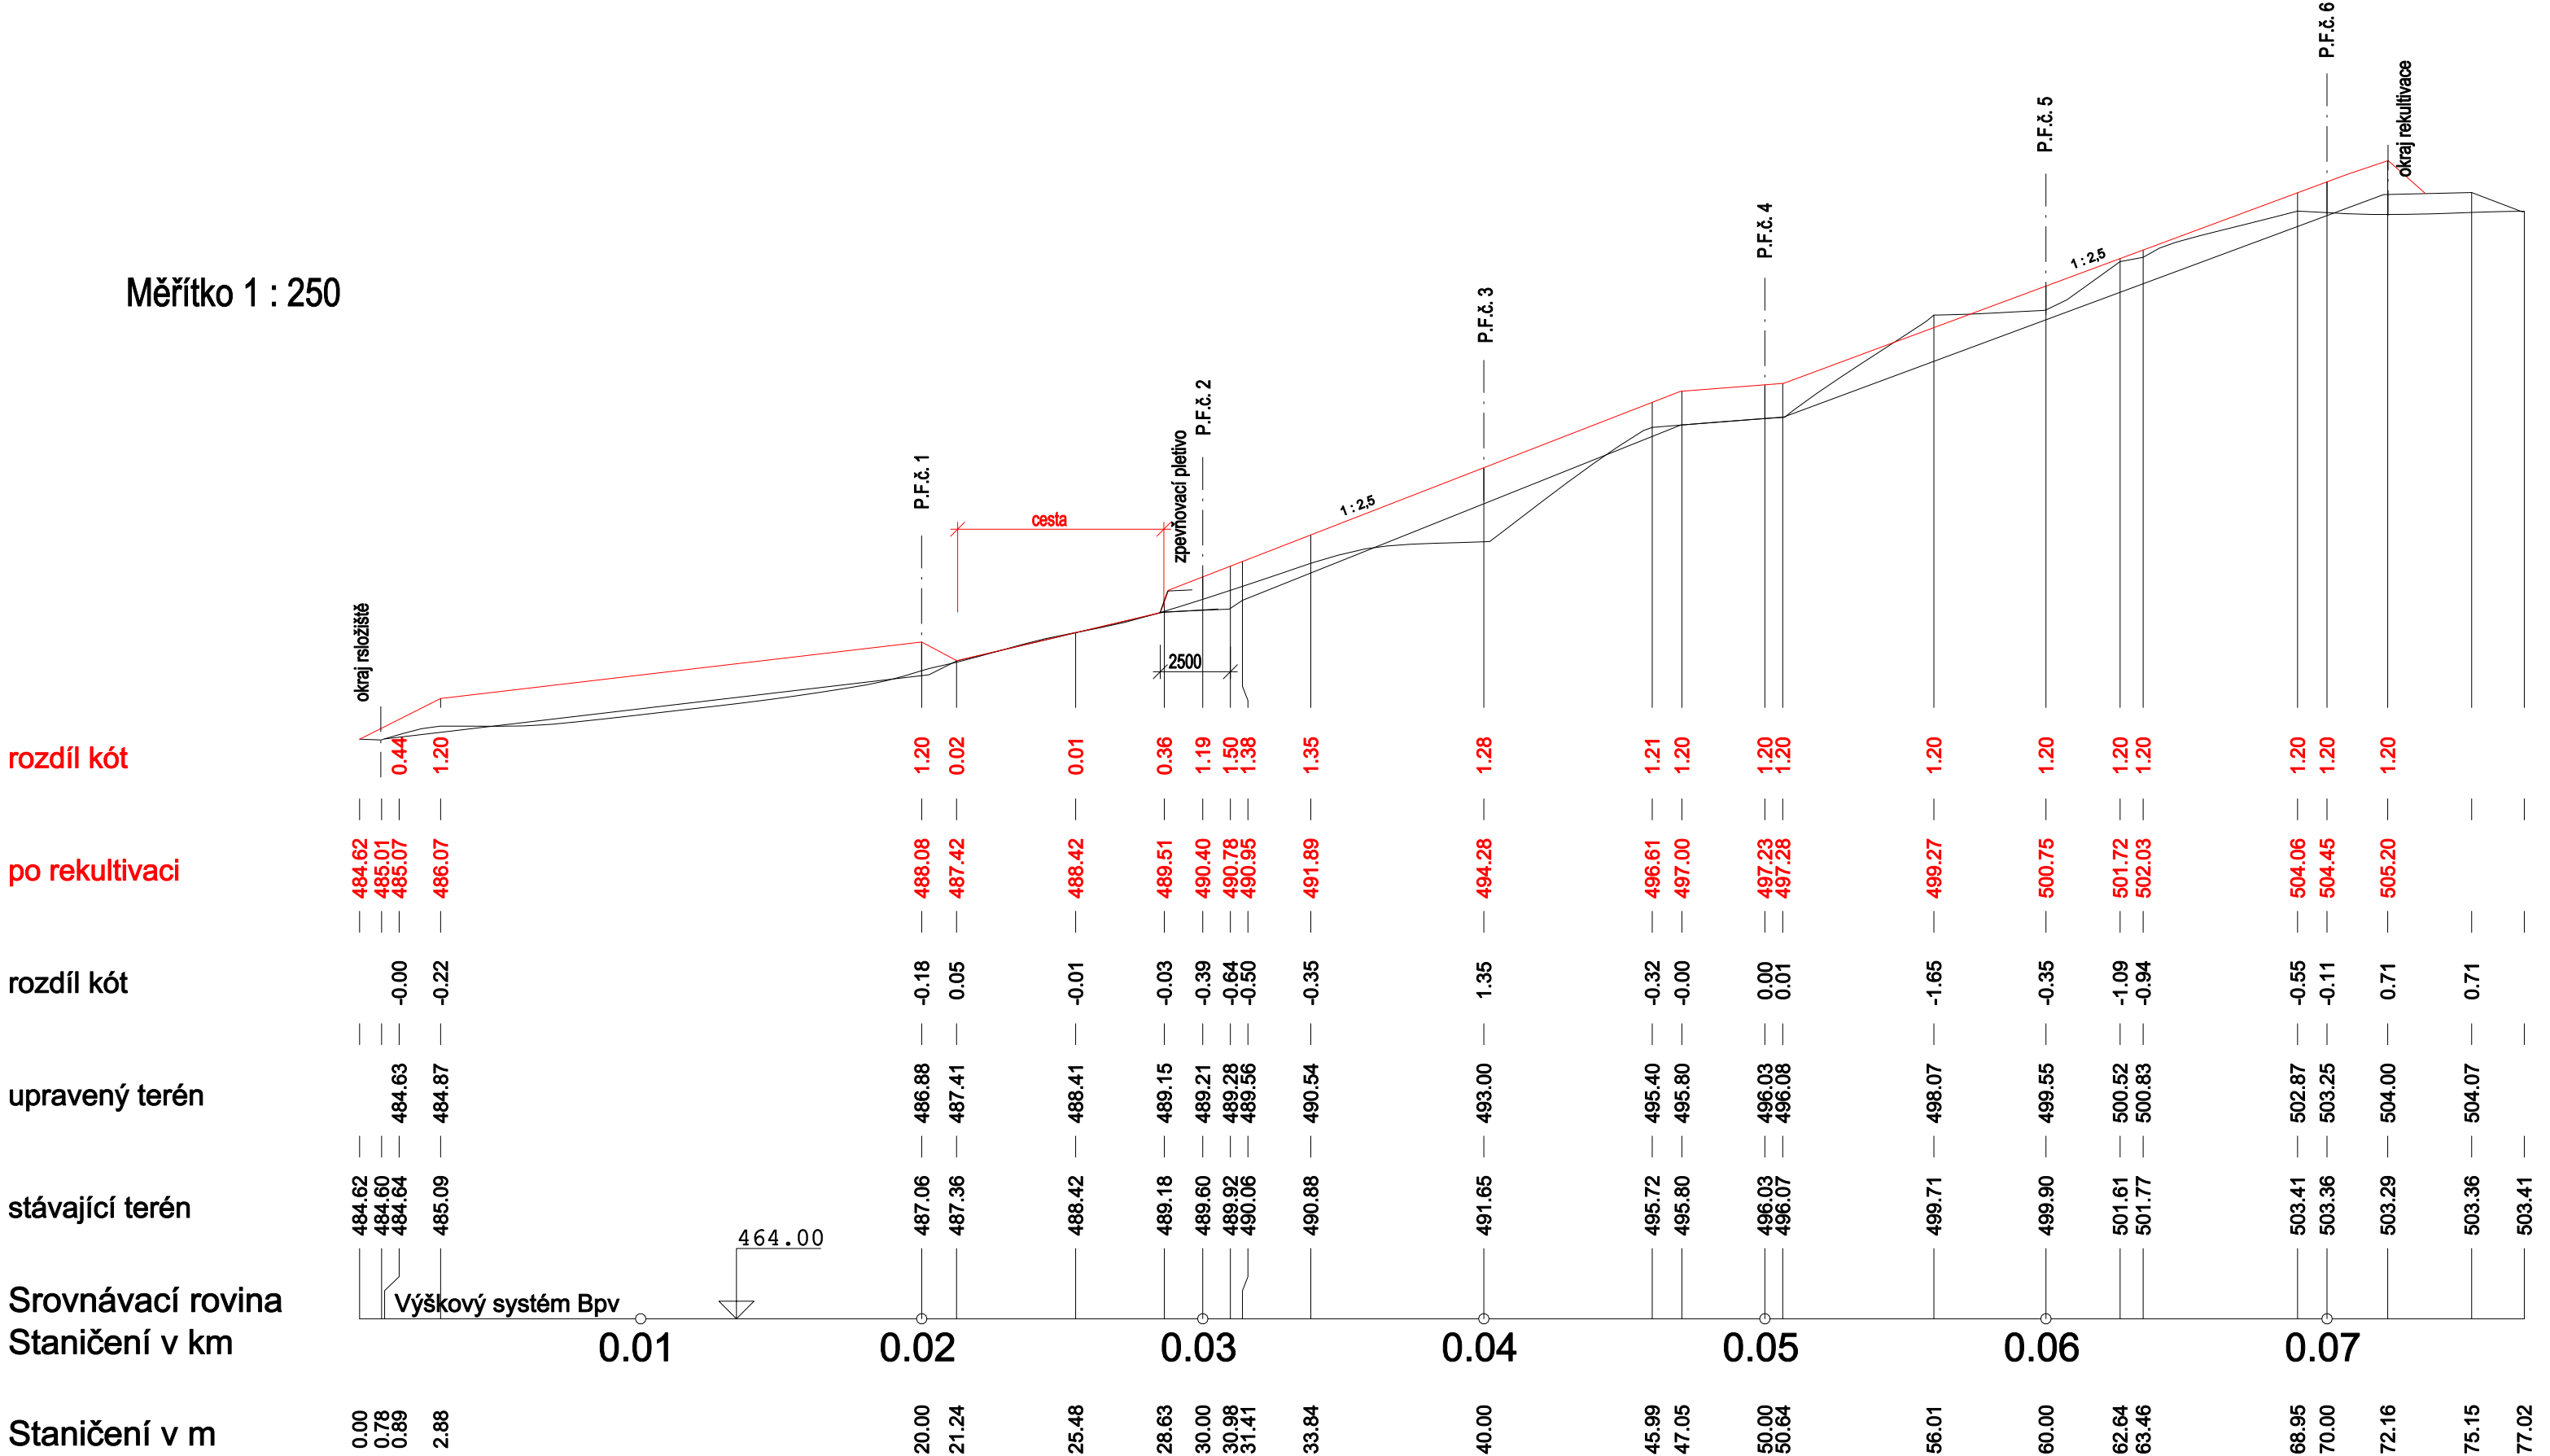

Měřítko 1 : 250

Rekultiva 1. a 2. etapy skládky TKO  
 Český Krumlov  
 D.b.6. Podélný profil P.P.5