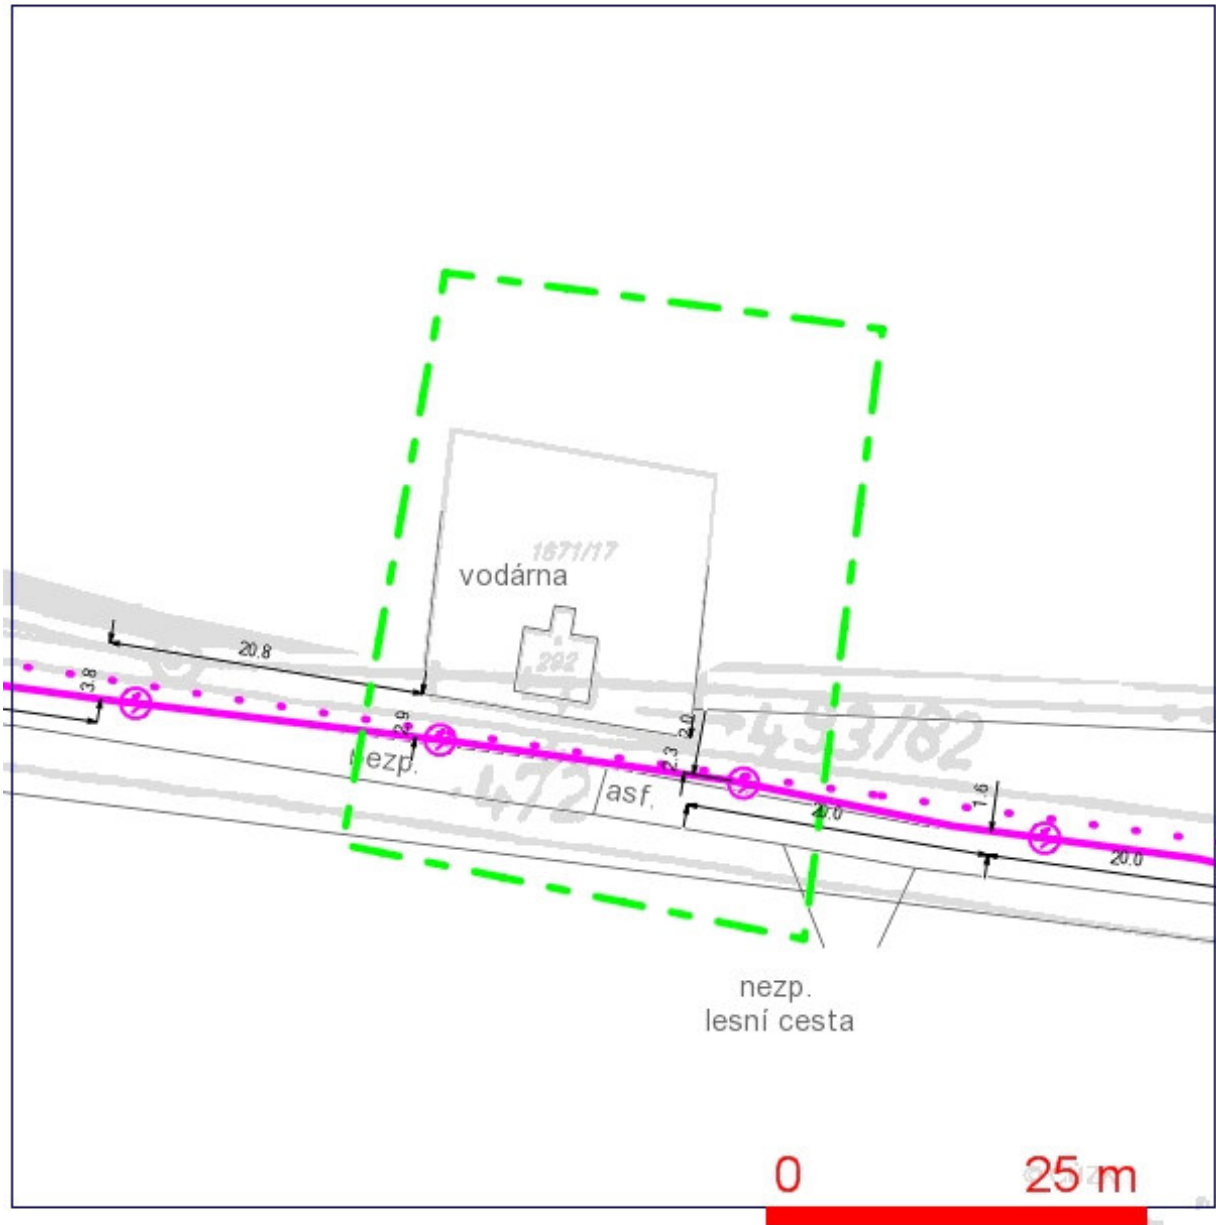

SITUAČNÍ VÝKRES - ZÁJMOVÉ ÚZEMÍ

LEGENDA:

--- hranice zájmového území k vyjádření

Telefónica Czech Republic, a.s.
Za Brumlovkou 266/2
140 22 Praha 4
DIČ: CZ 60193336

188

SITUAČNÍ VÝKRES - POLYGON 1

LEGENDA:

- | | | | |
|--|--|--|--|
| | ..hranice zájmového území k vyjádření | | ..nezaměřený průběh optického kabelu, HDPE trubky nebo souběh optického a metalického kabelu |
| | ..nn přípojka, území s nn přípojkou O2 | | ..radiové síť, ochranné pásmo radiové sítě |
| | ..zaměřený průběh metalického kabelu | | ..nadzemní síť |
| | ..zaměřený průběh optického kabelu, HDPE trubky nebo souběh optického a metalického kabelu | | ..neprovozované síť |
| | ..nezaměřený průběh metalického kabelu | | ..kolektor, kabelovod |
| | ..nadzemní síť cizí | | ..podzemní síť cizí |