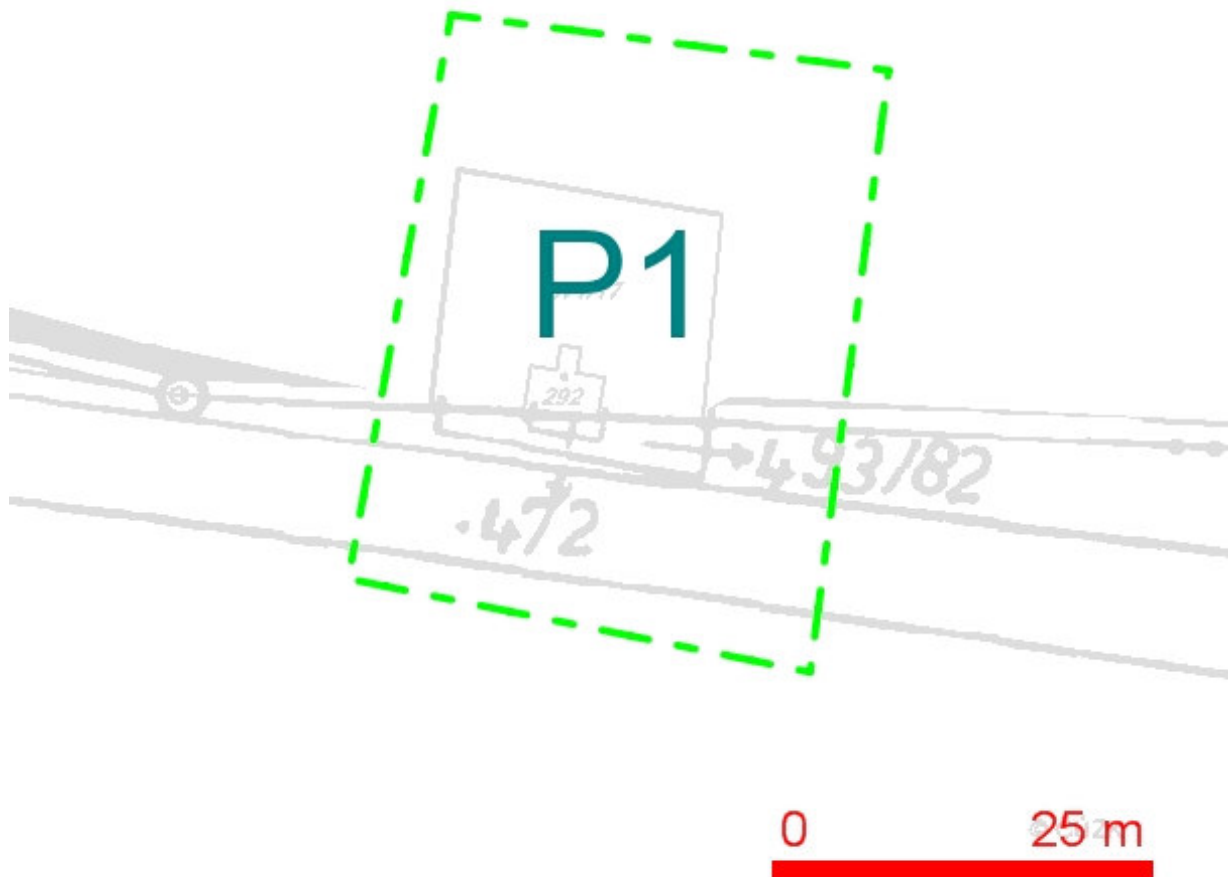

SITUAČNÍ VÝKRES - ZÁJMOVÉ ÚZEMÍ

LEGENDA:

--- hranice zájmového území k vyjádření

Telefónica Czech Republic, a.s.
Za Brumlovkou 266/2
140 22 Praha 4
DIČ: CZ 60193336

188

SITUAČNÍ VÝKRES - POLYGON 1

LEGENDA:

- | | | | |
|--|--|--|--|
| | ..hranice zájmového území k vyjádření | | ..nezaměřený průběh optického kabelu, HDPE trubky nebo souběh optického a metalického kabelu |
| | ..nn přípojka, území s nn přípojkou O2 | | ..radiové síť, ochranné pásmo radiové sítě |
| | ..zaměřený průběh metalického kabelu | | ..nadzemní síť |
| | ..zaměřený průběh optického kabelu, HDPE trubky nebo souběh optického a metalického kabelu | | ..neprovozované síť |
| | ..nezaměřený průběh metalického kabelu | | ..kolektor, kabelovod |
| | ..nadzemní síť cizí | | ..podzemní síť cizí |