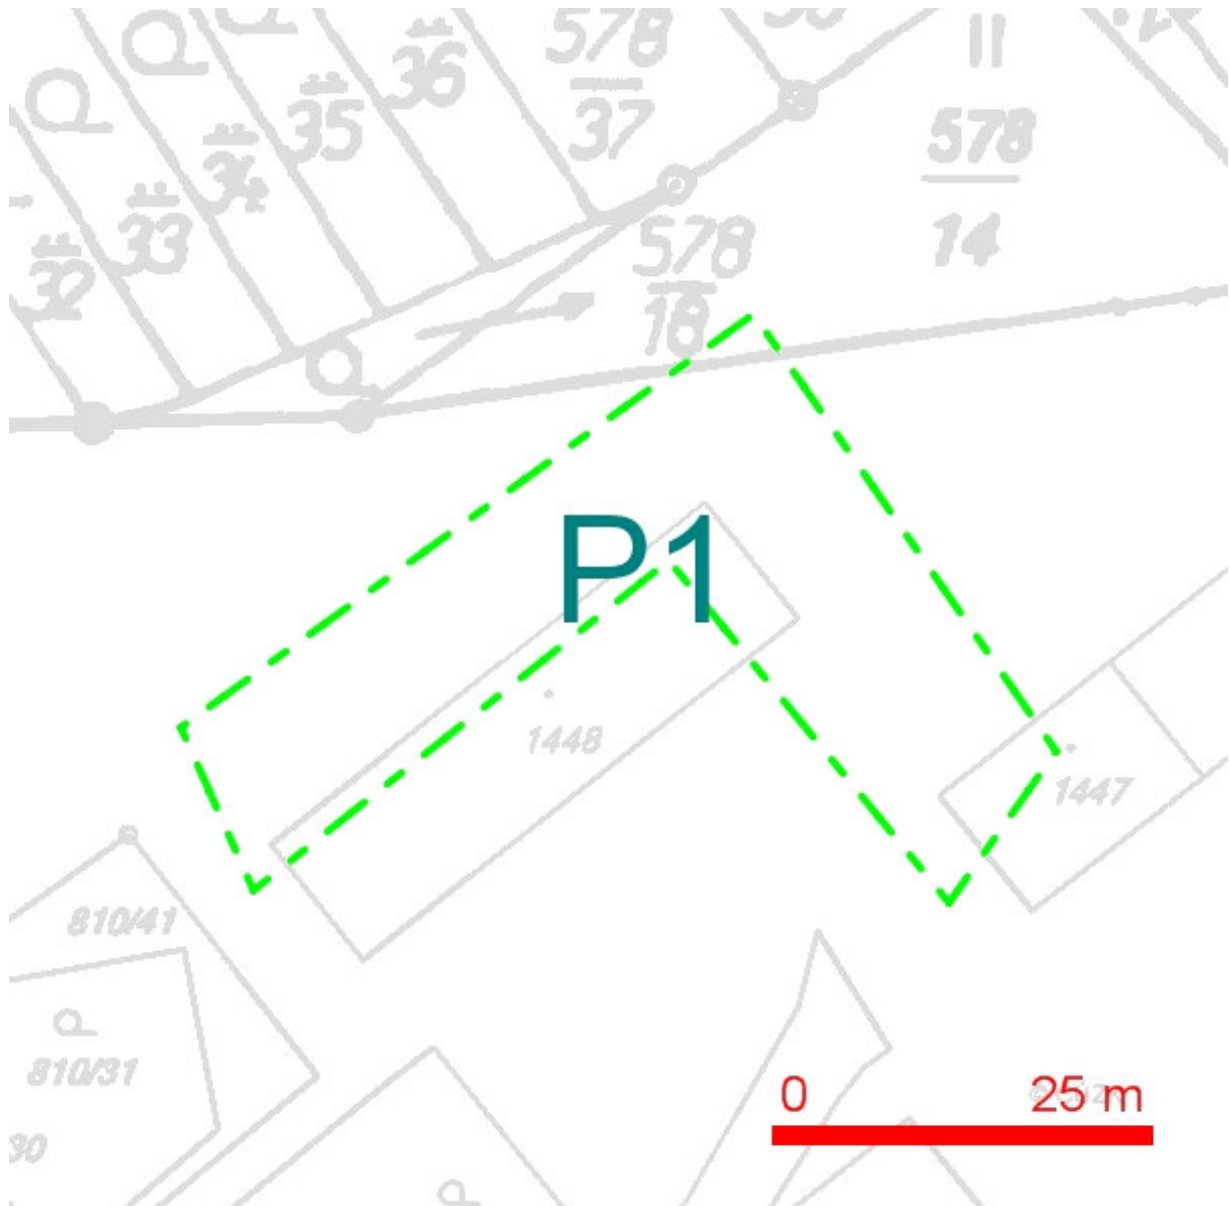

SITUAČNÍ VÝKRES - ZÁJMOVÉ ÚZEMÍ

LEGENDA:

— ..hranice zájmového území k vyjádření