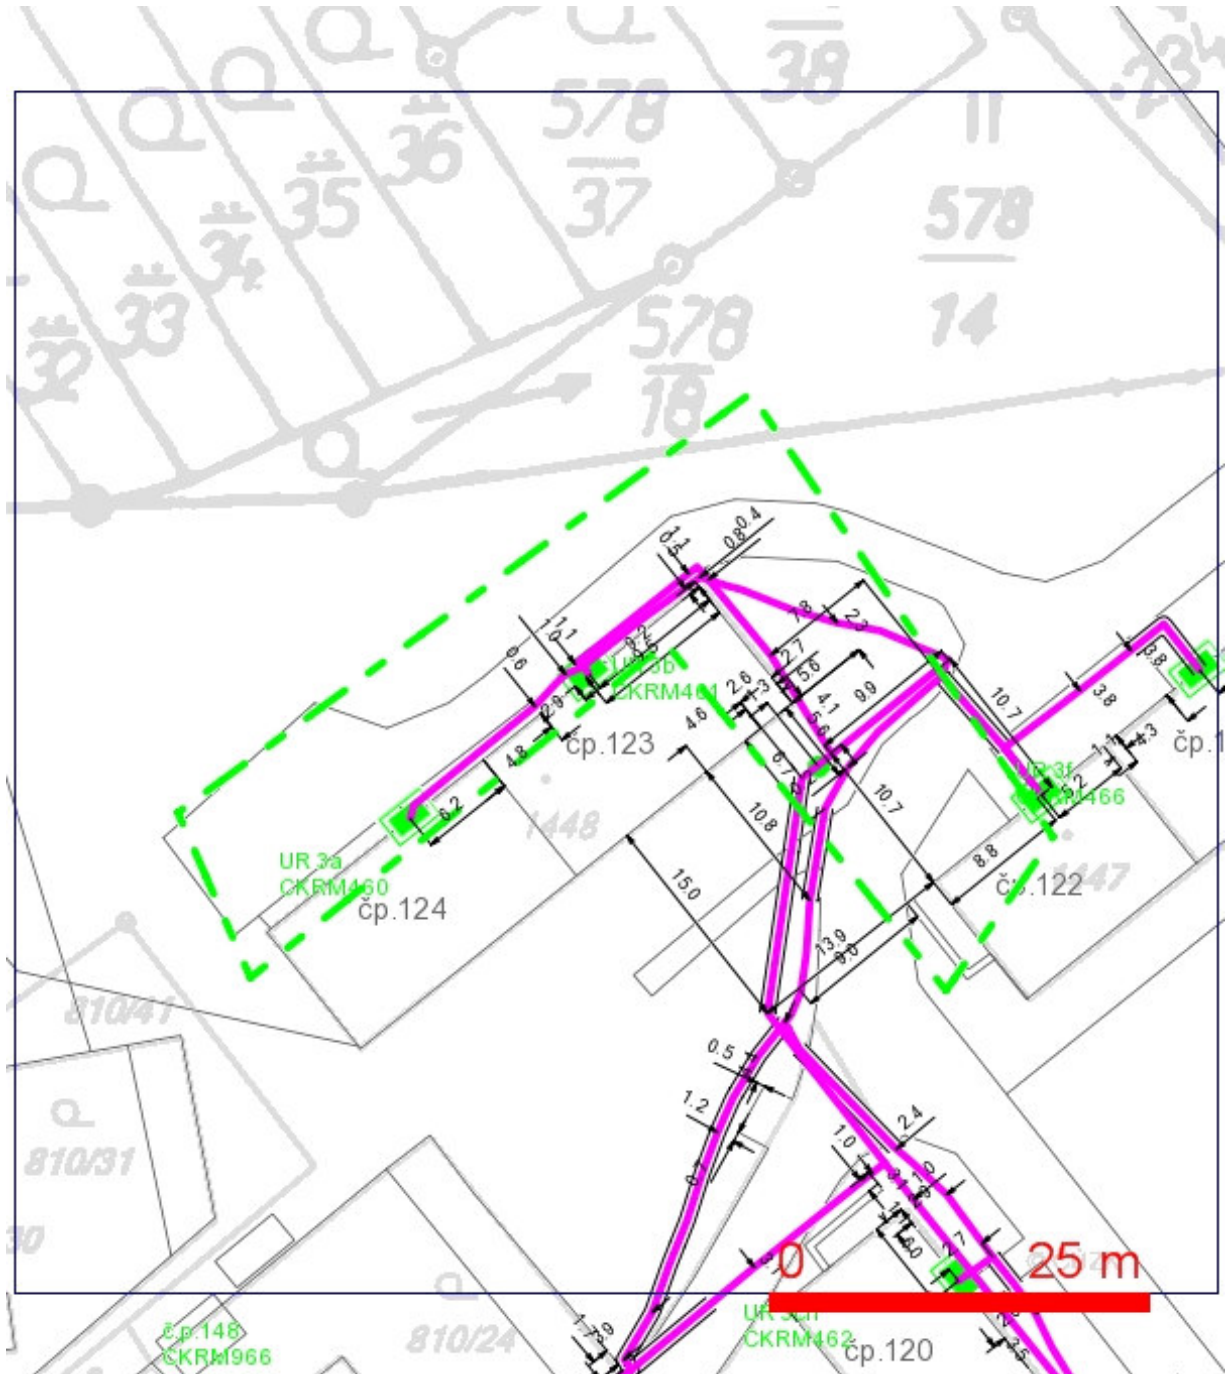

SITUAČNÍ VÝKRES - ZÁJMOVÉ ÚZEMÍ

LEGENDA:

— ..hranice zájmového území k vyjádření

O2 Czech Republic a.s.
Za Brumlovkou 266/2
140 22 Praha 4
DIČ: CZ60193336
697

SITUAČNÍ VÝKRES - POLYGON 1

LEGENDA:

- | | | | |
|--|--|--|--|
| | ..hranice zájmového území k vyjádření | | ..nezaměřený průběh optického kabelu, HDPE trubky nebo souběh optického a metalického kabelu |
| | ..nn přípojka, území s nn přípojkou O2 | | ..zaměřený průběh optického kabelu, HDPE trubky nebo souběh optického a metalického kabelu |
| | ..zaměřený průběh metalického kabelu | | ..radiové sítě, ochranné pásmo radiové sítě |
| | ..zaměřený průběh optického kabelu, HDPE trubky nebo souběh optického a metalického kabelu | | ..nadzemní sítě |
| | ..nezaměřený průběh metalického kabelu | | ..neprovozané sítě |
| | ..nadzemní sítě cizí | | ..podzemní sítě cizí |
| | | | ..kolektor, kabelovod |