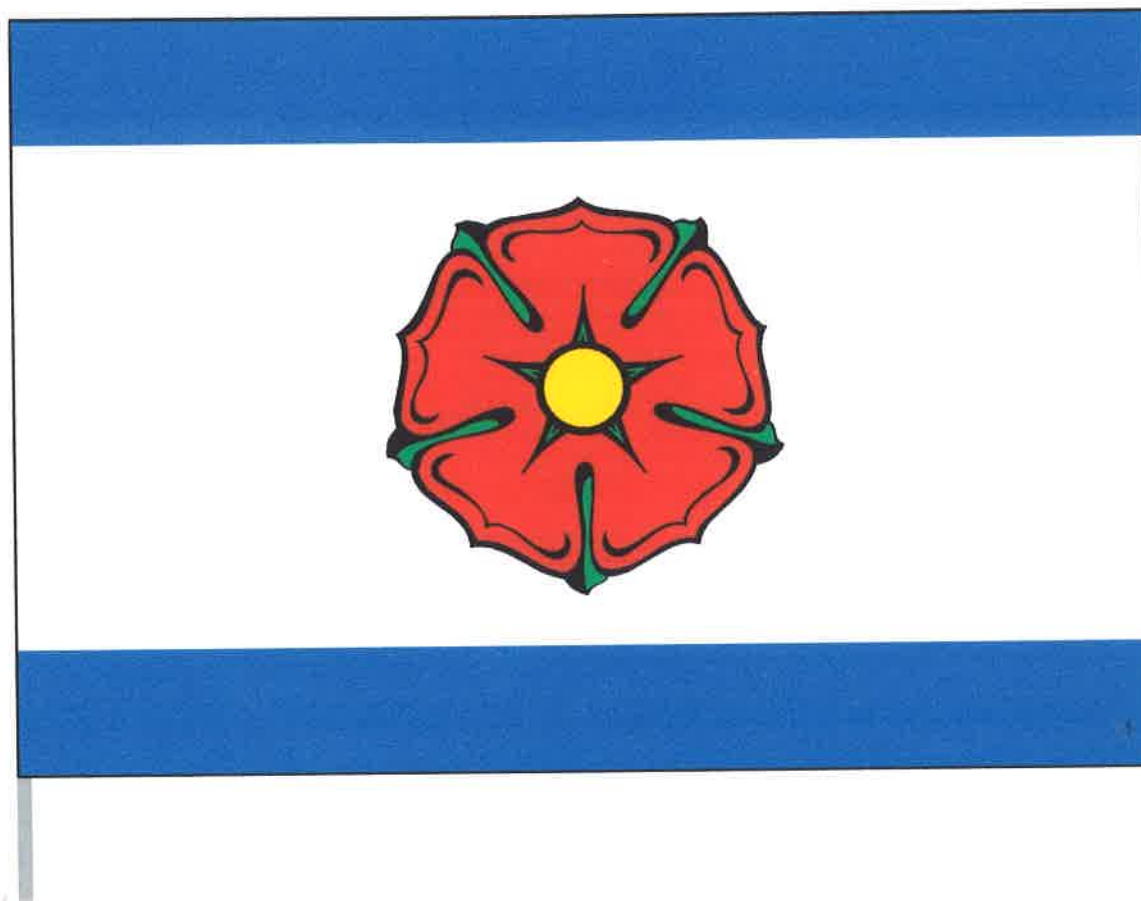

PRAPOR
a
VLAJKA
MĚSTA
ČESKÝ KRUMLOV

Prapor města Český Krumlov

List praporu tvoří tři vodorovné pruhy, modrý, bílý a modrý v poměru 1 : 4 : 1.

Průměr růže odpovídá polovině šířky praporového listu. Poměr šířky k délce listu je 2 : 3.

Barvy praporu odpovídají tinkturám městského znaku - modré pole, stříbrná znaková figura (bílá na praporu), provázená dominantní červenou rožmberskou růží se zlatým (žlutým) semeníkem a zelenými kališními lístky.

Souhrnná symbolika praporu města Český Krumlov představuje geografickou polohu rožmberského města oboustraně obklopeného řekou Vltavou.

Technický popis praporu

-  černá
CMYK 0 / 0 / 0 / 100, pantone Black 6 C, fólie Multi-fix 5014, RAL černá
-  modrá
CMYK 100 / 60 / 0 / 0, pantone 286 C, fólie Multi-fix 5078, RAL 5002
-  červená
CMYK 0 / 100 / 100 / 0, pantone Red 032 C, fólie Multi-fix 5006, RAL 3020
-  zelená
CMYK 100 / 0 / 100 / 0, pantone 355 C, fólie Multi-fix 5082, RAL 6024
-  žlutá
CMYK 0 / 10 / 100 / 0, pantone 109 C, fólie Multi-fix 5081, RAL 1003

Prapor - jednobarevná varianta

■ černá 100 %

■ černá 70 %

■ černá 40 %

■ černá 10%

Vlajka města Český Krumlov

Dlouhá svislá varianta, poměr stran 2:3 a delší, vždy v poměru sudá, lichá. Významově je prapor nadřazen vlajce.