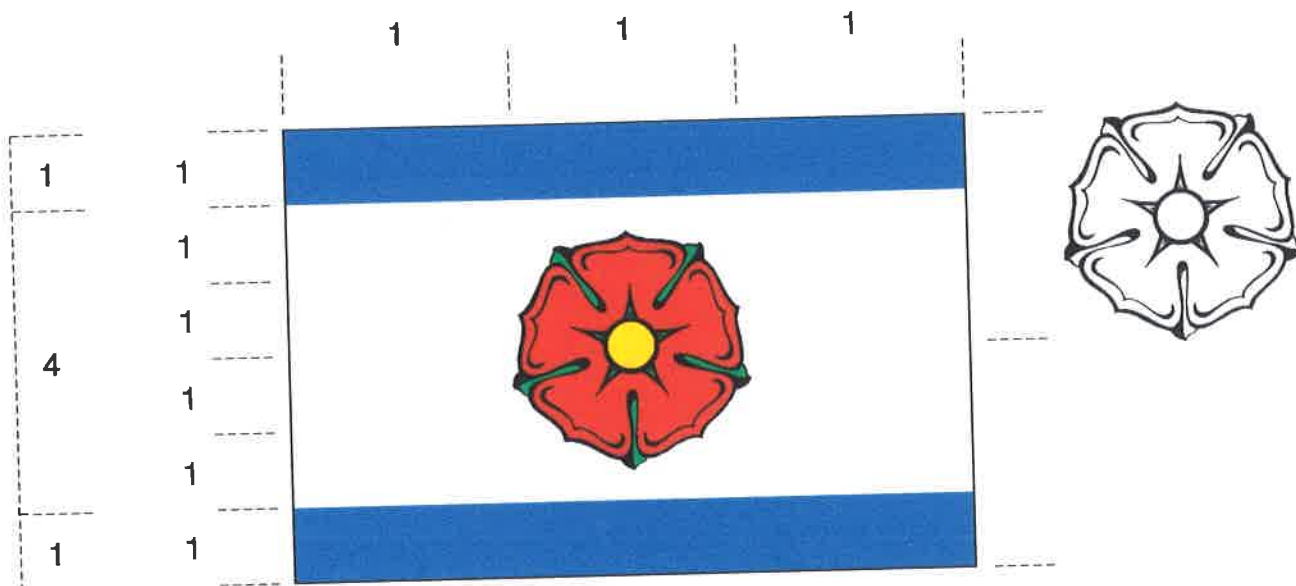

PRAPOR
a
VLAJKA
MĚSTA
ČESKÝ KRUMLOV

Prapor města Český Krumlov

List praporu tvoří tři vodorovné pruhy, modrý, bílý a modrý v poměru 1 : 4 : 1.

Průměr růže odpovídá polovině šířky praporového listu. Poměr šířky k délce listu je 2 : 3.

Barvy praporu odpovídají tinkturám městského znaku - modré pole, stříbrná znaková figura (bílá na praporu), provázená dominantní červenou rožmberskou růží se zlatým (žlutým) semeníkem a zelenými kališními lístky.

Souhrnná symbolika praporu města Český Krumlov představuje geografickou polohu rožmberského města oboustraně obklopeného řekou Vltavou.

Technický popis praporu

-  černá
CMYK 0 / 0 / 0 / 100, pantone Black 6 C, fólie Multi-fix 5014, RAL černá
-  modrá
CMYK 100 / 60 / 0 / 0, pantone 286 C, fólie Multi-fix 5078, RAL 5002
-  červená
CMYK 0 / 100 / 100 / 0, pantone Red 032 C, fólie Multi-fix 5006, RAL 3020
-  zelená
CMYK 100 / 0 / 100 / 0, pantone 355 C, fólie Multi-fix 5082, RAL 6024
-  žlutá
CMYK 0 / 10 / 100 / 0, pantone 109 C, fólie Multi-fix 5081, RAL 1003

Prapor - jednobarevná varianta

■ černá 100 %

■ černá 70 %

■ černá 40 %

■ černá 10%

Vlajka města Český Krumlov

Dlouhá svislá varianta, poměr stran 2:3 a delší, vždy v poměru sudá, lichá. Významově je prapor nadřazen vlajce.