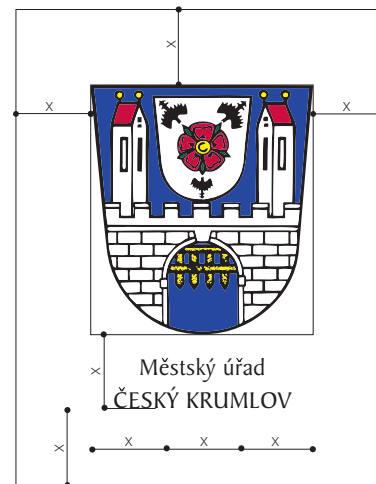

ochranná zóna • malý znak

- ochranná zóna znaku vymezuje minimální prostor okolo znaku, do něhož nelze umisťovat jakýkoli prvek, který není definovanou součástí znaku
- dodržení ochranné zóny znaku je nutné pro dostatečnou čitelnost a prezentaci znaku
- ochranná zóna také určuje minimální vzdálenost od okraje listu, tabule, či jakékoliv plochy, na které je aplikováno
- ochranná zóna je definována pomocí jednotky x, která odpovídá 1/3 šířky znaku
- jakékoliv orámování znaku či jeho ochranné zóny je zakázáno