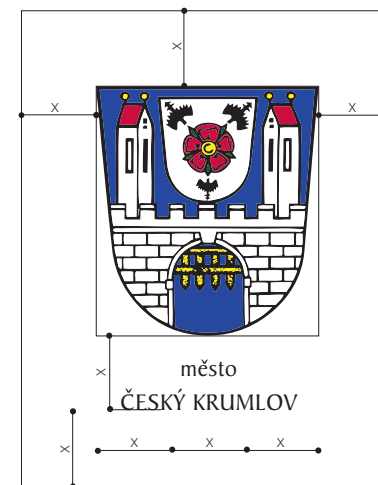

ochranná zóna • malý znak

- ochranná zóna znaku vymezuje minimální prostor okolo znaku, do něhož nelze umisťovat jakýkoli prvek, který není definovanou součástí znaku
- dodržení ochranné zóny znaku je nutné pro dostatečnou čitelnost a prezentaci znaku
- ochranná zóna také určuje minimální vzdálenost od okraje listu, tabule, či jakékoliv plochy, na které je aplikováno
- ochranná zóna je definována pomocí jednotky x, která odpovídá 1/3 šířky znaku
- jakékoliv orámování znaku či jeho ochranné zóny je zakázáno