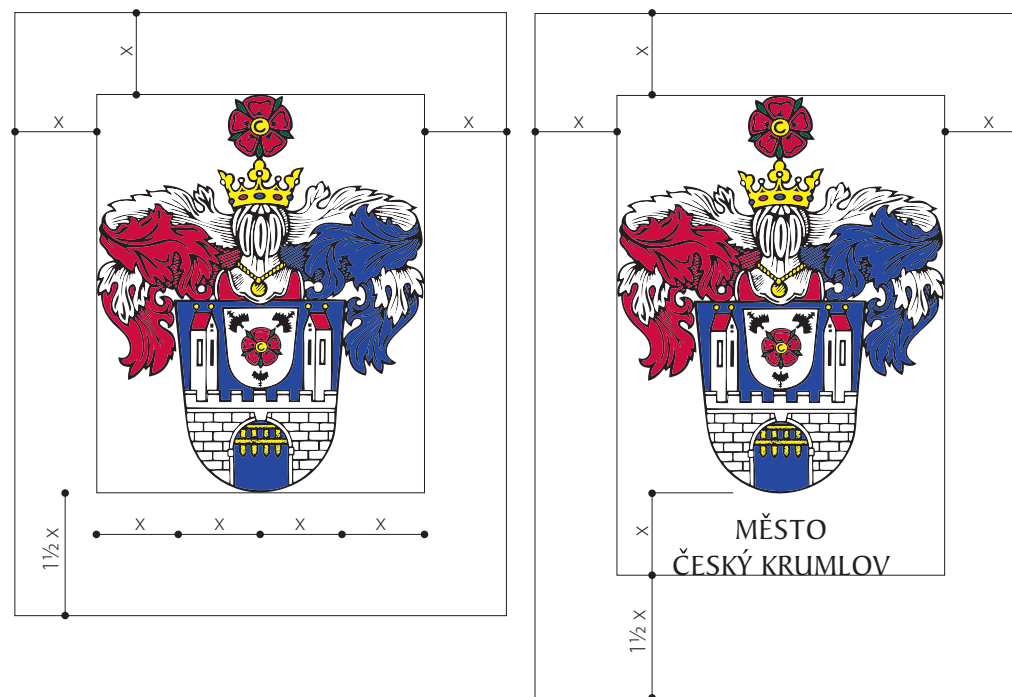

barevnost RGB

	R : 67	G : 67	B : 141
	R : 172	G : 0	B : 59
	R : 255	G : 236	B : 0
	R : 0	G : 82	B : 63
	R : 255	G : 255	B : 255
	R : 31	G : 29	B : 33

ochranná zóna • velký znak

- ochranná zóna znaku vymezuje minimální prostor okolo znaku, do něhož nelze umístit jakýkoli prvek, který není definovanou součástí znaku
- dodržení ochranné zóny znaku je nutné pro dostatečnou čitelnost a prezentaci znaku
- ochranná zóna také určuje minimální vzdálenost od okraje listu, tabule, či jakékoliv plochy, na které je aplikováno
- ochranná zóna je definována pomocí jednotky x , která odpovídá $1/4$ šířky znaku
- jakékoliv orámování znaku či jeho ochranné zóny je zakázáno