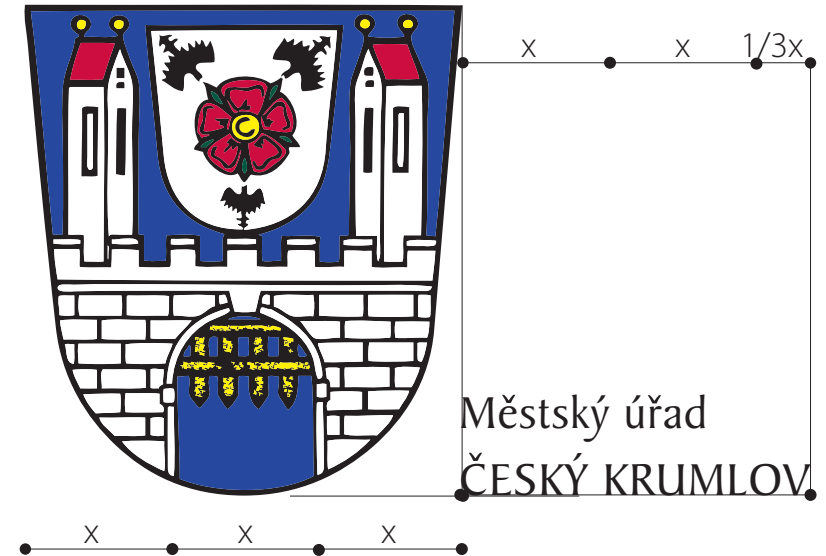

Městský úřad
ČESKÝ KRUMLOV

Městský úřad
ČESKÝ KRUMLOV

malý znak • Městský úřad Český Krumlov • barva

s rozvíjejícím textem vedle znaku

- pro specifické případy byly vytvořeny verze znaku obsahující rozvíjející text Městský úřad ČESKÝ KRUMLOV