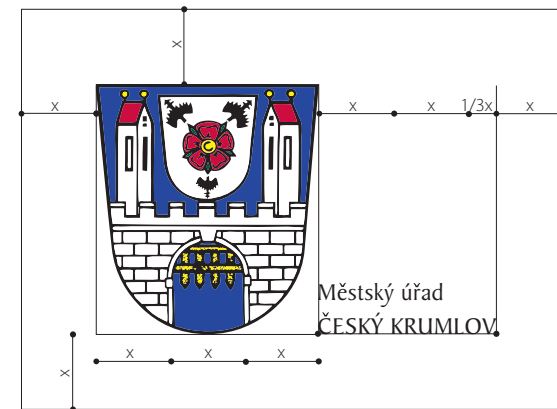

ochranná zóna • malý znak

- ochranná zóna znaku vymezuje minimální prostor okolo znaku, do něhož nelze umisťovat jakýkoli prvek, který není definovanou součástí znaku
- dodržení ochranné zóny znaku je nutné pro dostatečnou čitelnost a prezentaci znaku
- ochranná zóna také určuje minimální vzdálenost od okraje listu, tabule, či jakékoliv plochy, na které je aplikováno
- ochranná zóna je definována pomocí jednotky x, která odpovídá 1/3 šířky znaku
- jakékoliv orámování znaku či jeho ochranné zóny je zakázáno